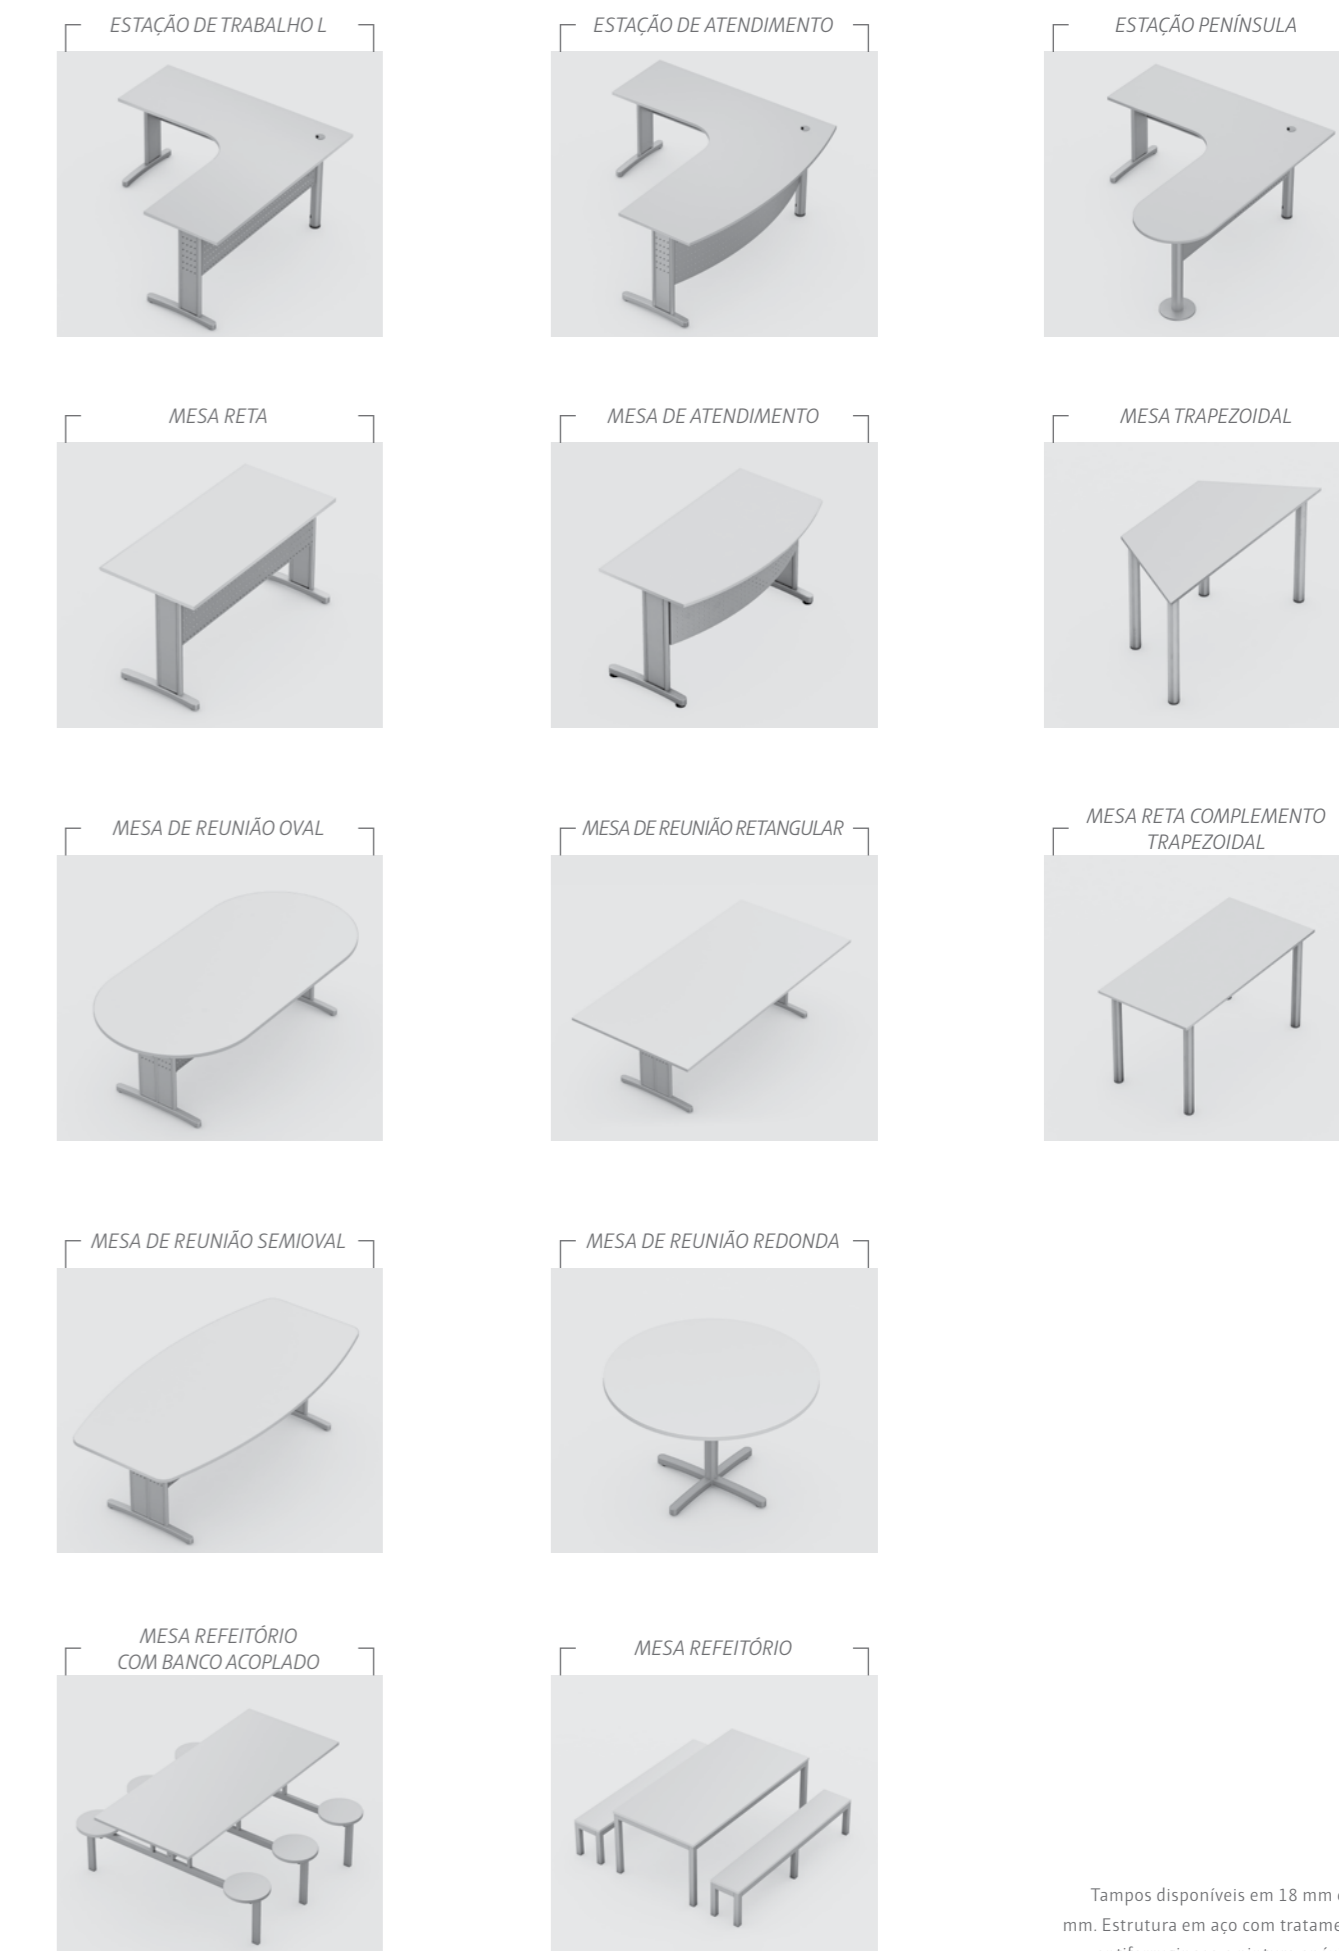

MESAS E ESTAÇÕES

Tampos disponíveis em 18 mm e 25 mm. Estrutura em aço com tratamento antiferruginoso e pintura epóxi-pó