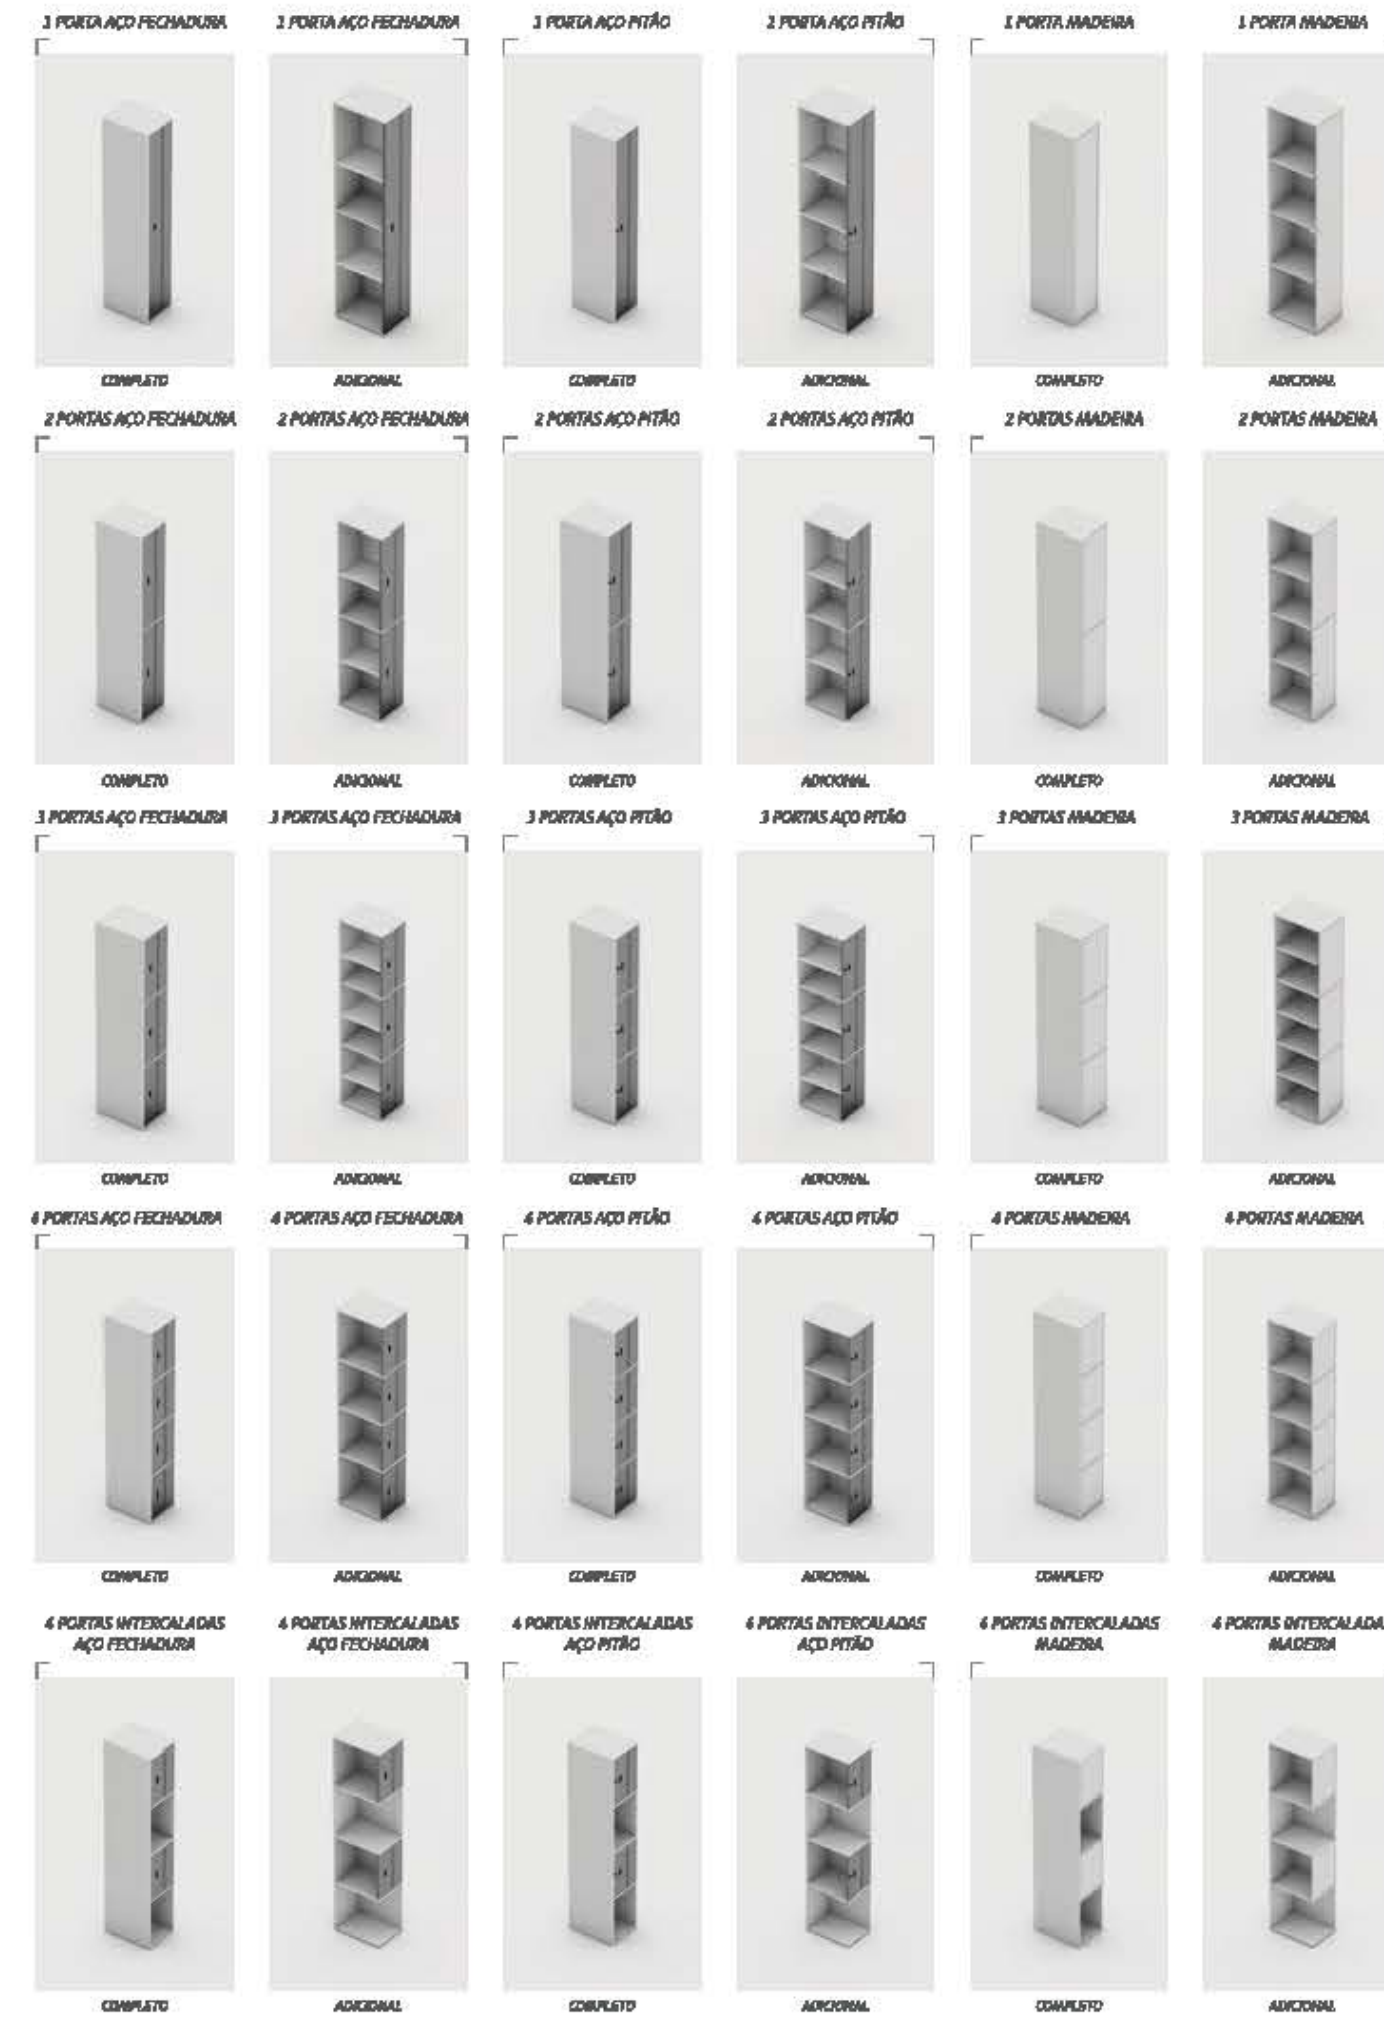

ARMÁRIOS E ESPECIFICAÇÕES