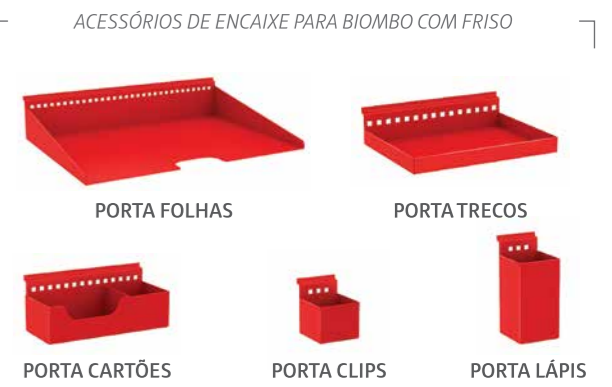

E S P E C I F I C A Ç Õ E S

Tampo disponível em #25