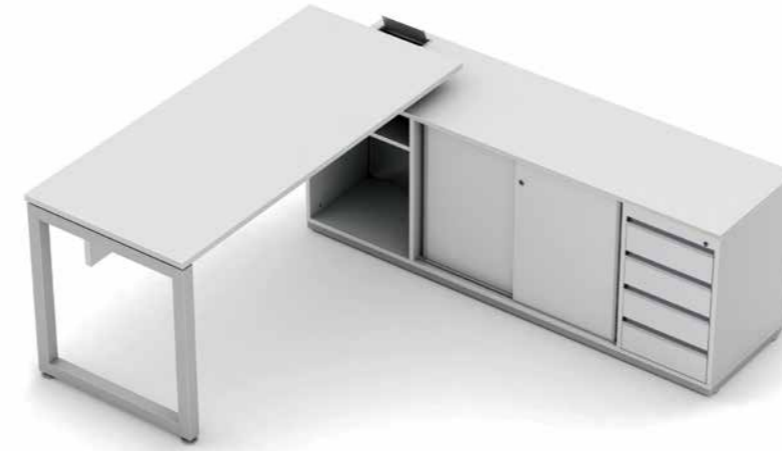

MESA RETA COM ARMÁRIO AUXILIAR, PORTAS DE CORRER, NICHO E GAVETEIRO

MESA RETA COM ARMÁRIO AUXILIAR, PORTAS DE CORRER E GAVETEIRO