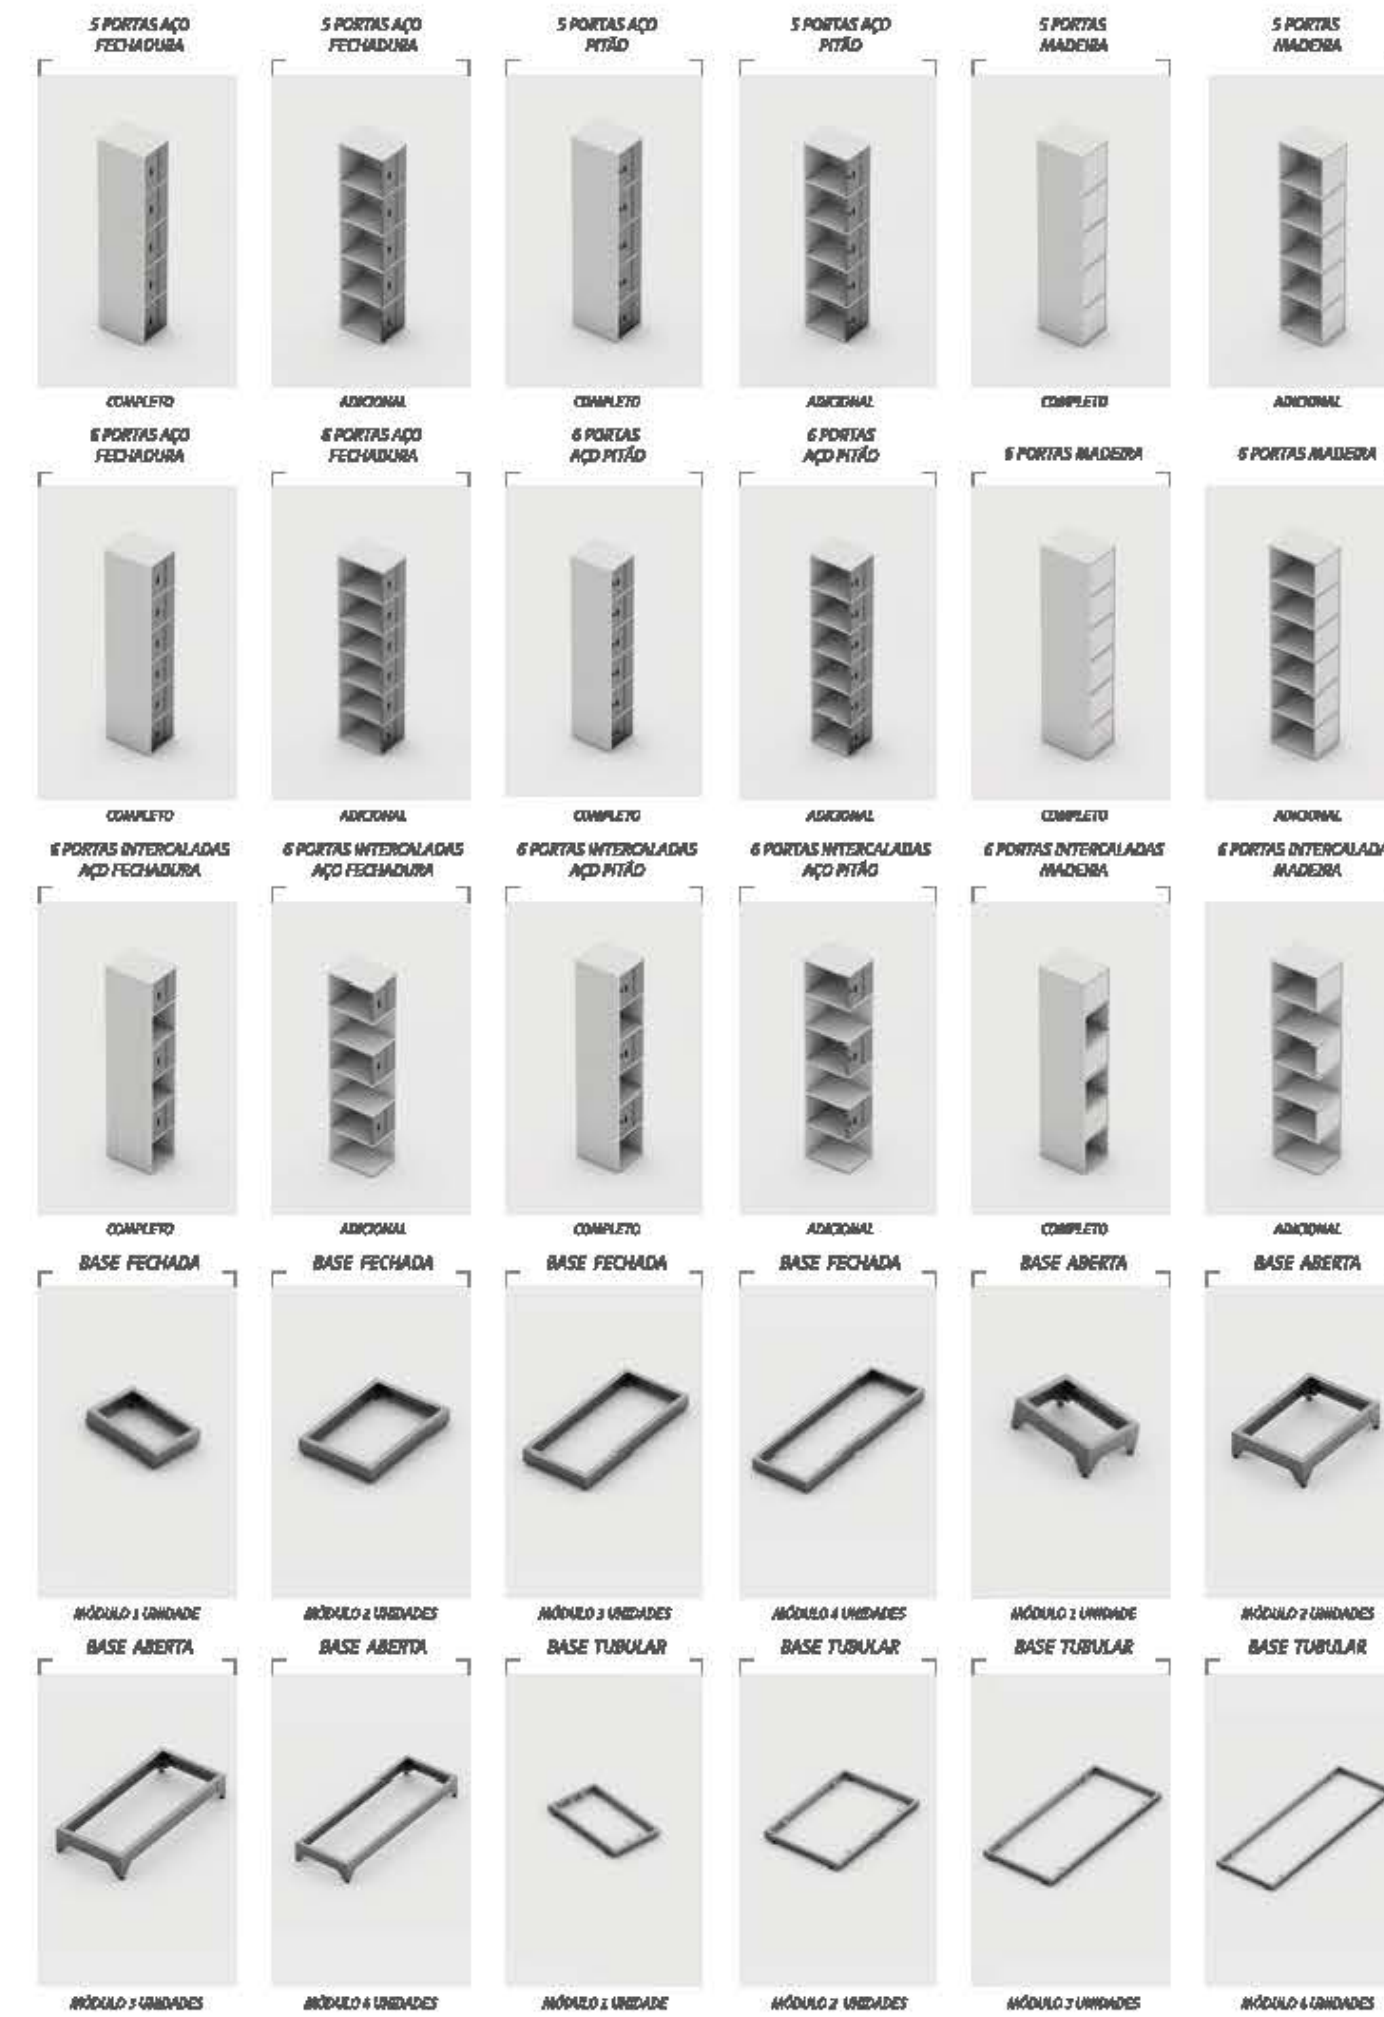

ARMÁRIOS E ESPECIFICAÇÕES