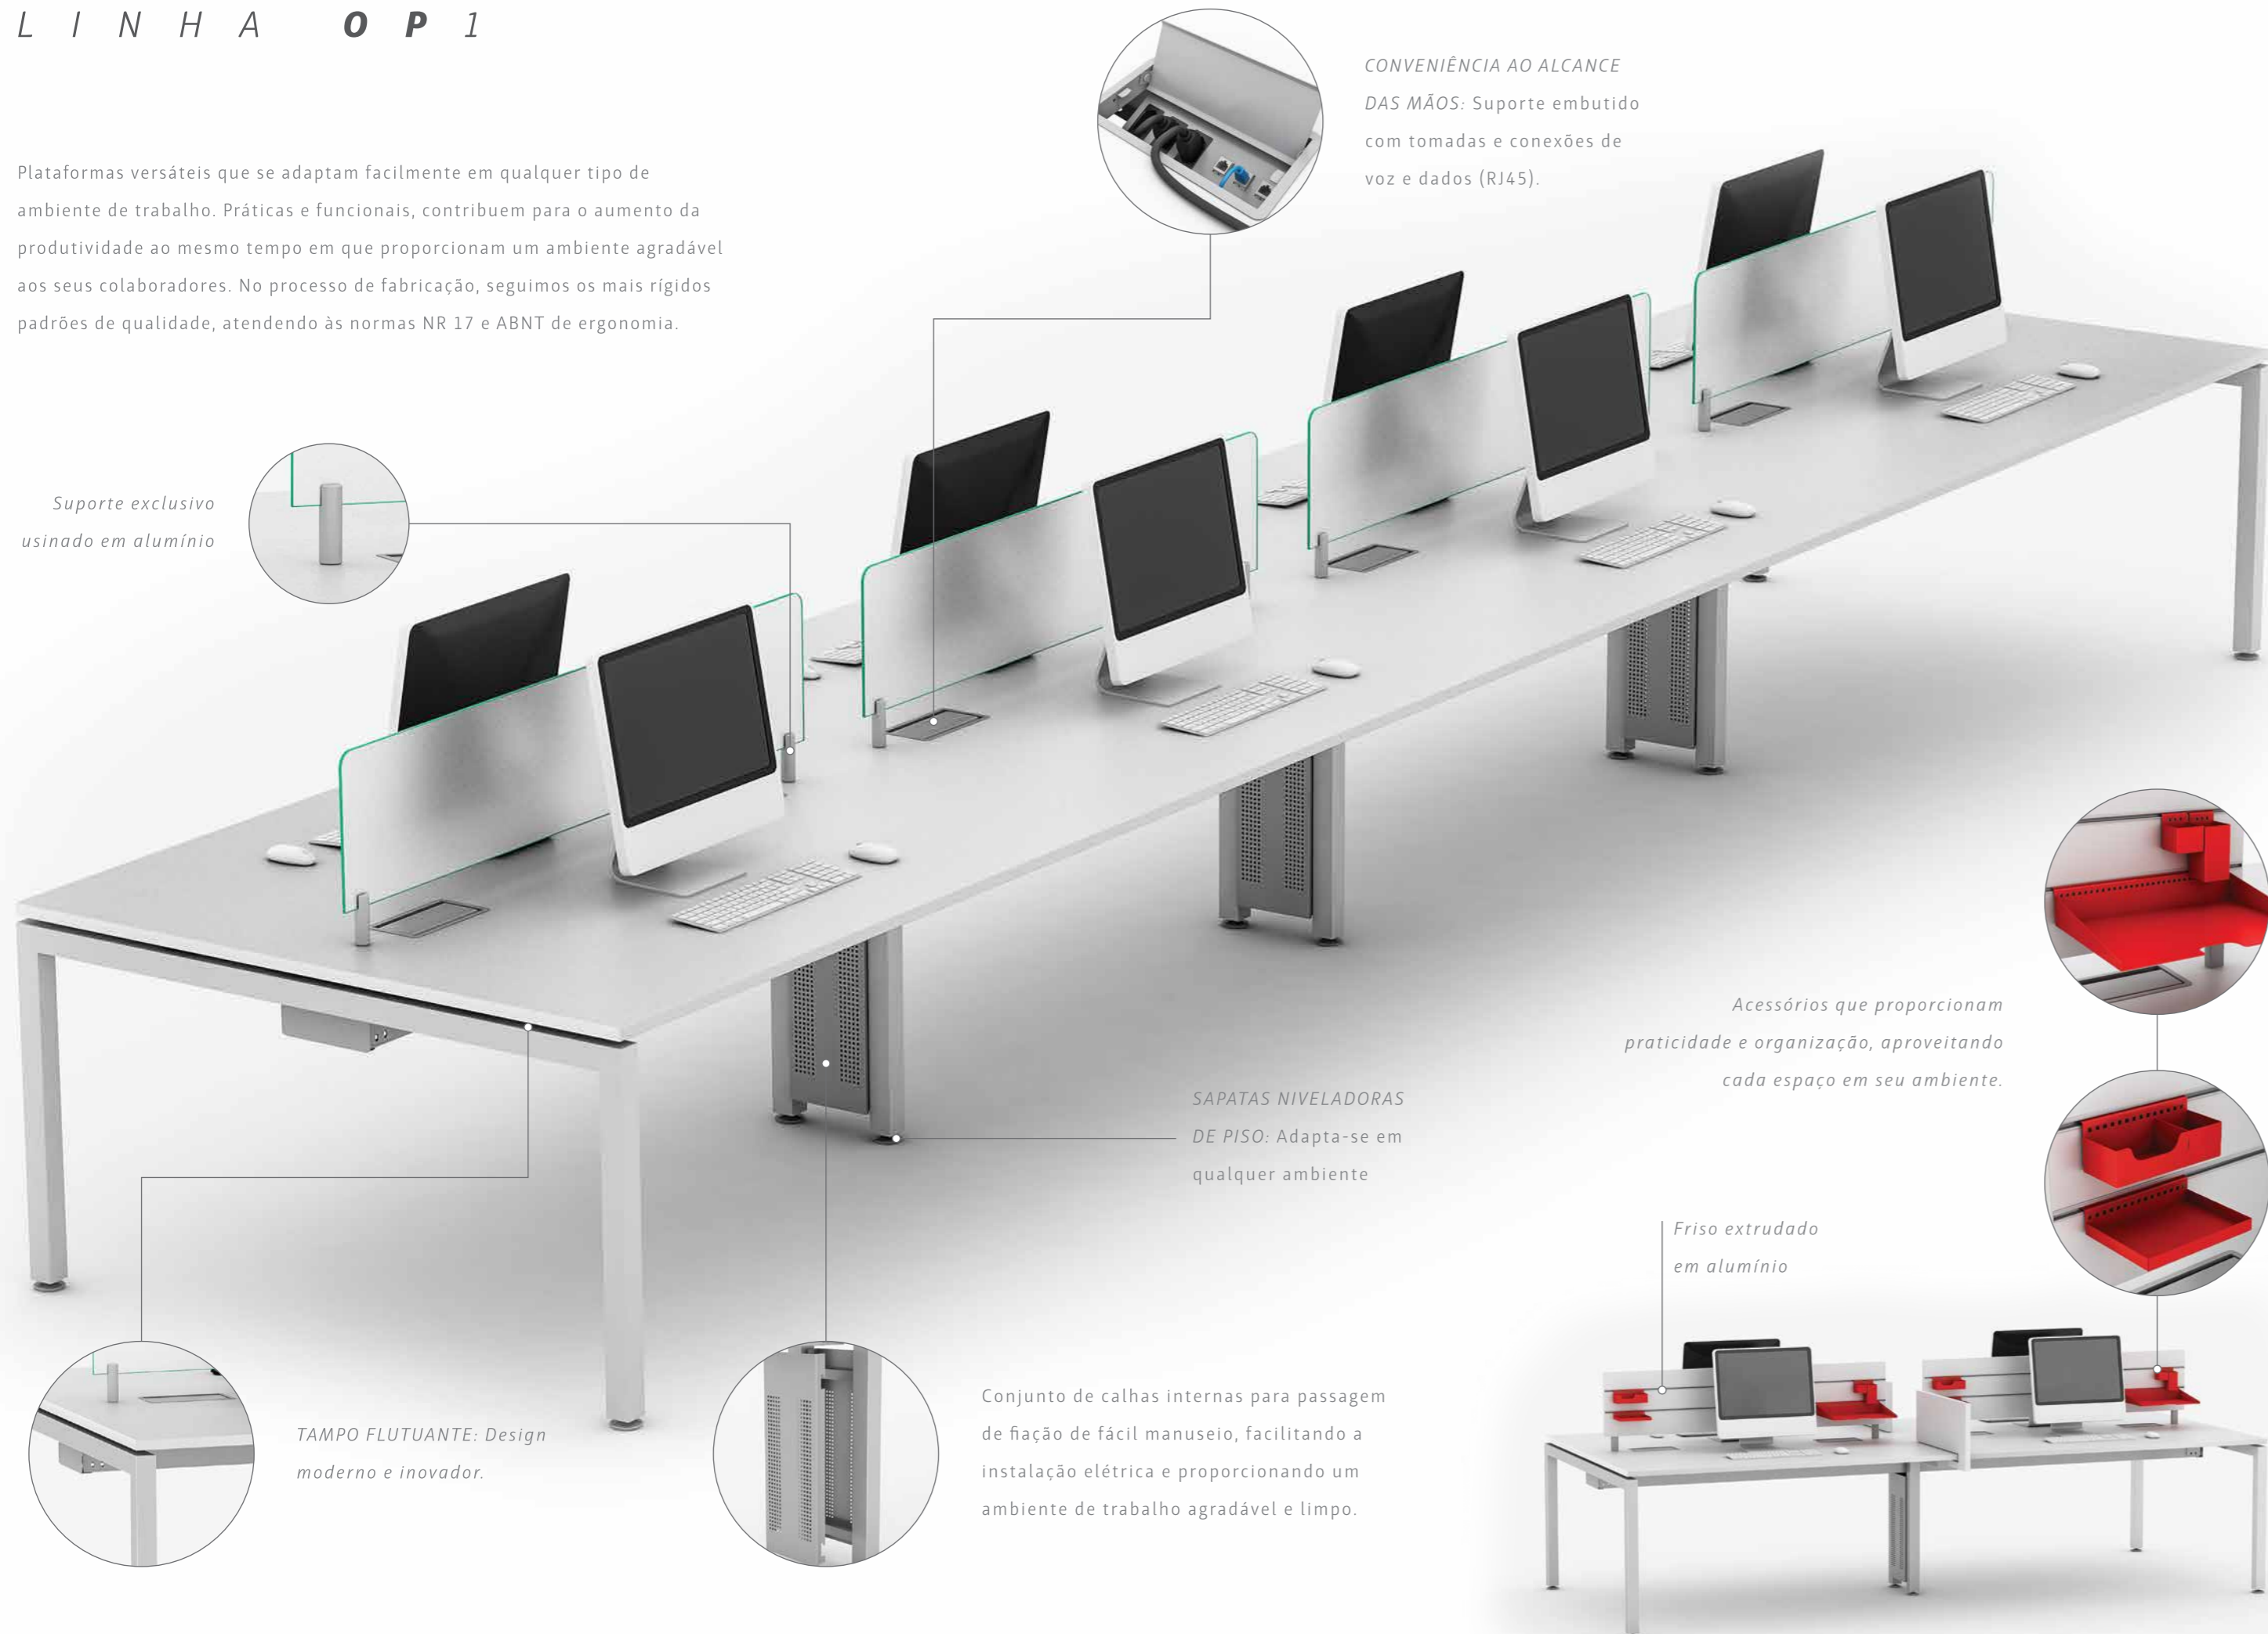

Estação linear com biombo com friso em alumínio para acessórios

L I N H A O P 1

Plataformas versáteis que se adaptam facilmente em qualquer tipo de ambiente de trabalho. Práticas e funcionais, contribuem para o aumento da produtividade ao mesmo tempo em que proporcionam um ambiente agradável aos seus colaboradores. No processo de fabricação, seguimos os mais rígidos padrões de qualidade, atendendo às normas NR 17 e ABNT de ergonomia.

Suporte exclusivo usado em alumínio

CONVENIÊNCIA AO ALCANCE DAS MÃOS: Suporte embutido com tomadas e conexões de voz e dados (RJ45).

SAPATAS NIVELADORAS DE PISO: Adapta-se em qualquer ambiente

TAMPO FLUTUANTE: Design moderno e inovador.

Conjunto de calhas internas para passagem de fiação de fácil manuseio, facilitando a instalação elétrica e proporcionando um ambiente de trabalho agradável e limpo.

Acessórios que proporcionam praticidade e organização, aproveitando cada espaço em seu ambiente.