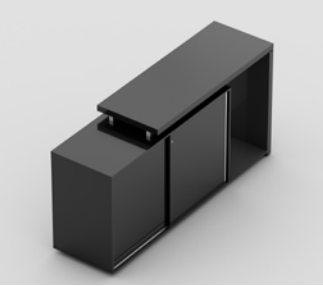

ARMÁRIO MÉDIO SIMPLES COM 2 PORTAS DE CORRER E NICHO COM PÉ PAINEL PARA FRIGOBAR