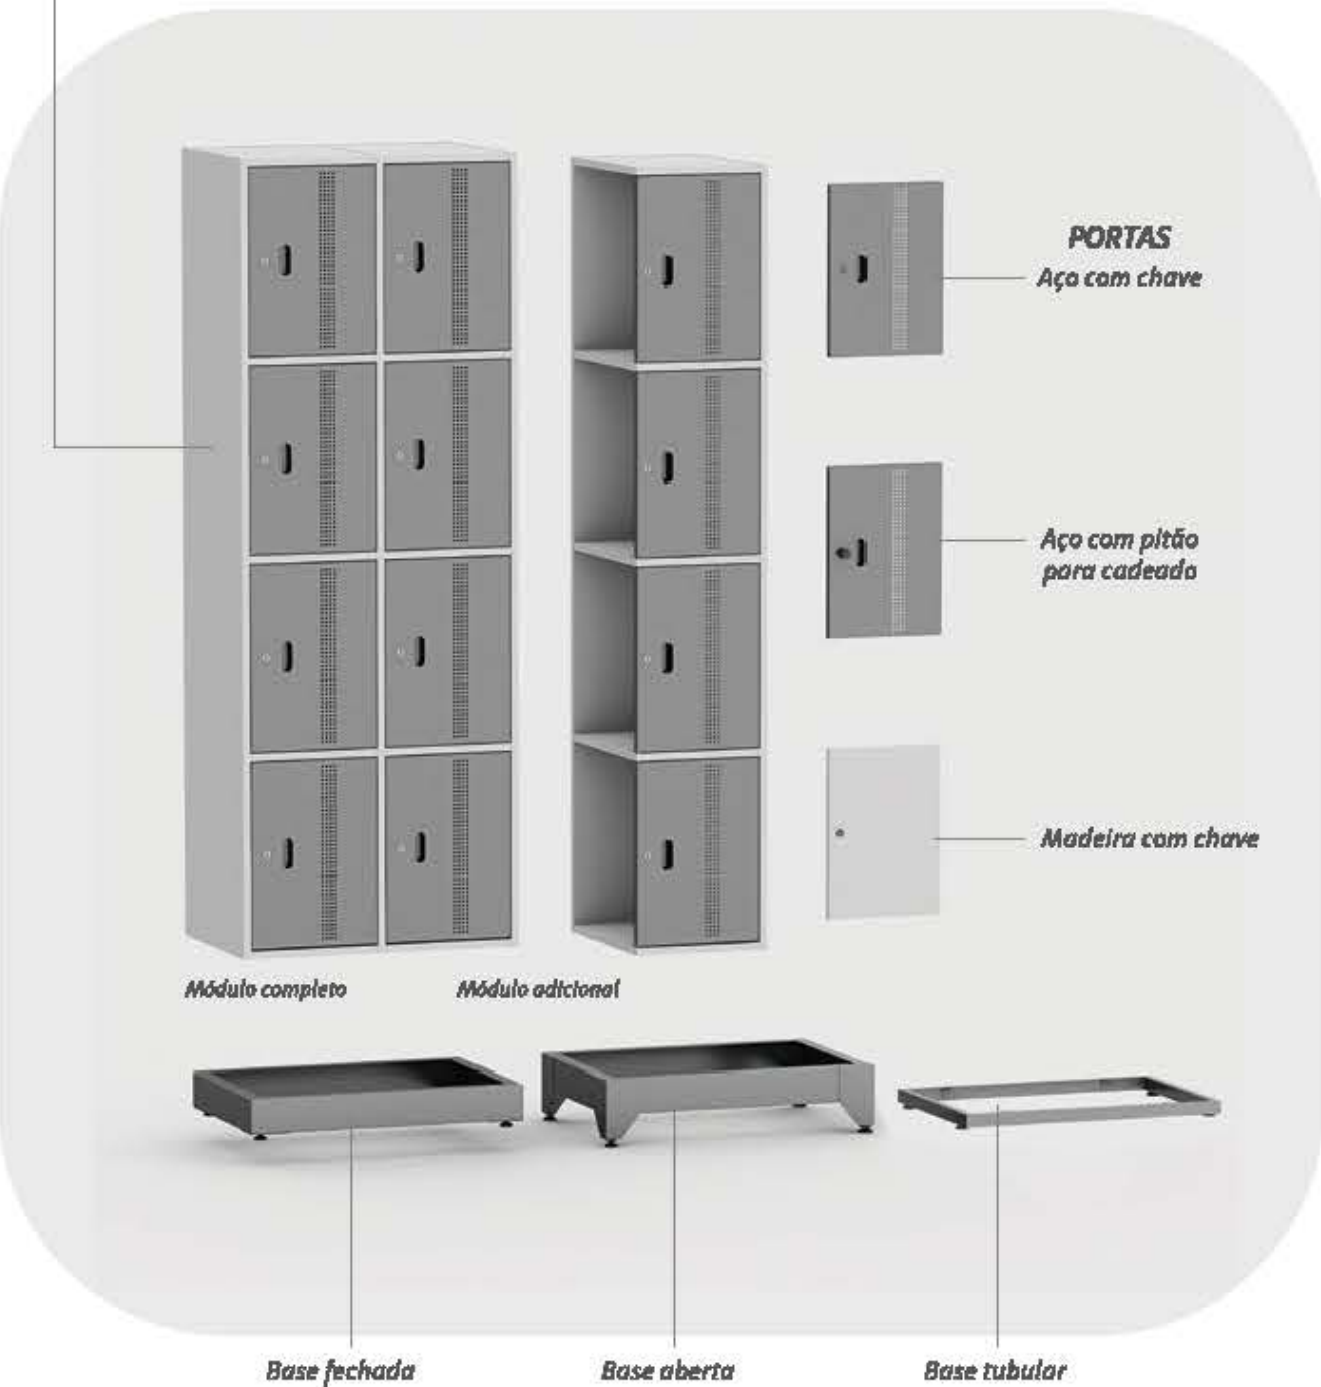

LINHA LOCKERS

Os armários são disponibilizados individualmente com o sistema complementar, cuja quantidade de portas e colunas pode ser facilmente configurada e personalizada de acordo com a necessidade do cliente. Modelos de 1 a 6 portas, atendendo perfeitamente cada tipo de ambiente e proporcionando uma melhor organização e segurança aos pertences pessoais.

CORPO
Em MDP 18mm