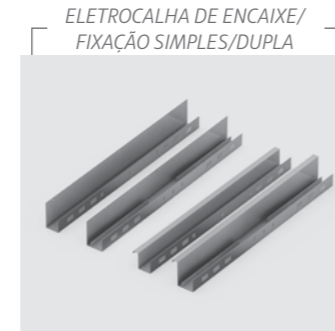

ACESSÓRIOS

A LAFALINE oferece soluções completas para seu escritório proporcionando qualidade e bem estar, nossos móveis privilegiam a racionalidade do espaço, resistência e ergonomia com design diferenciado e inovador.