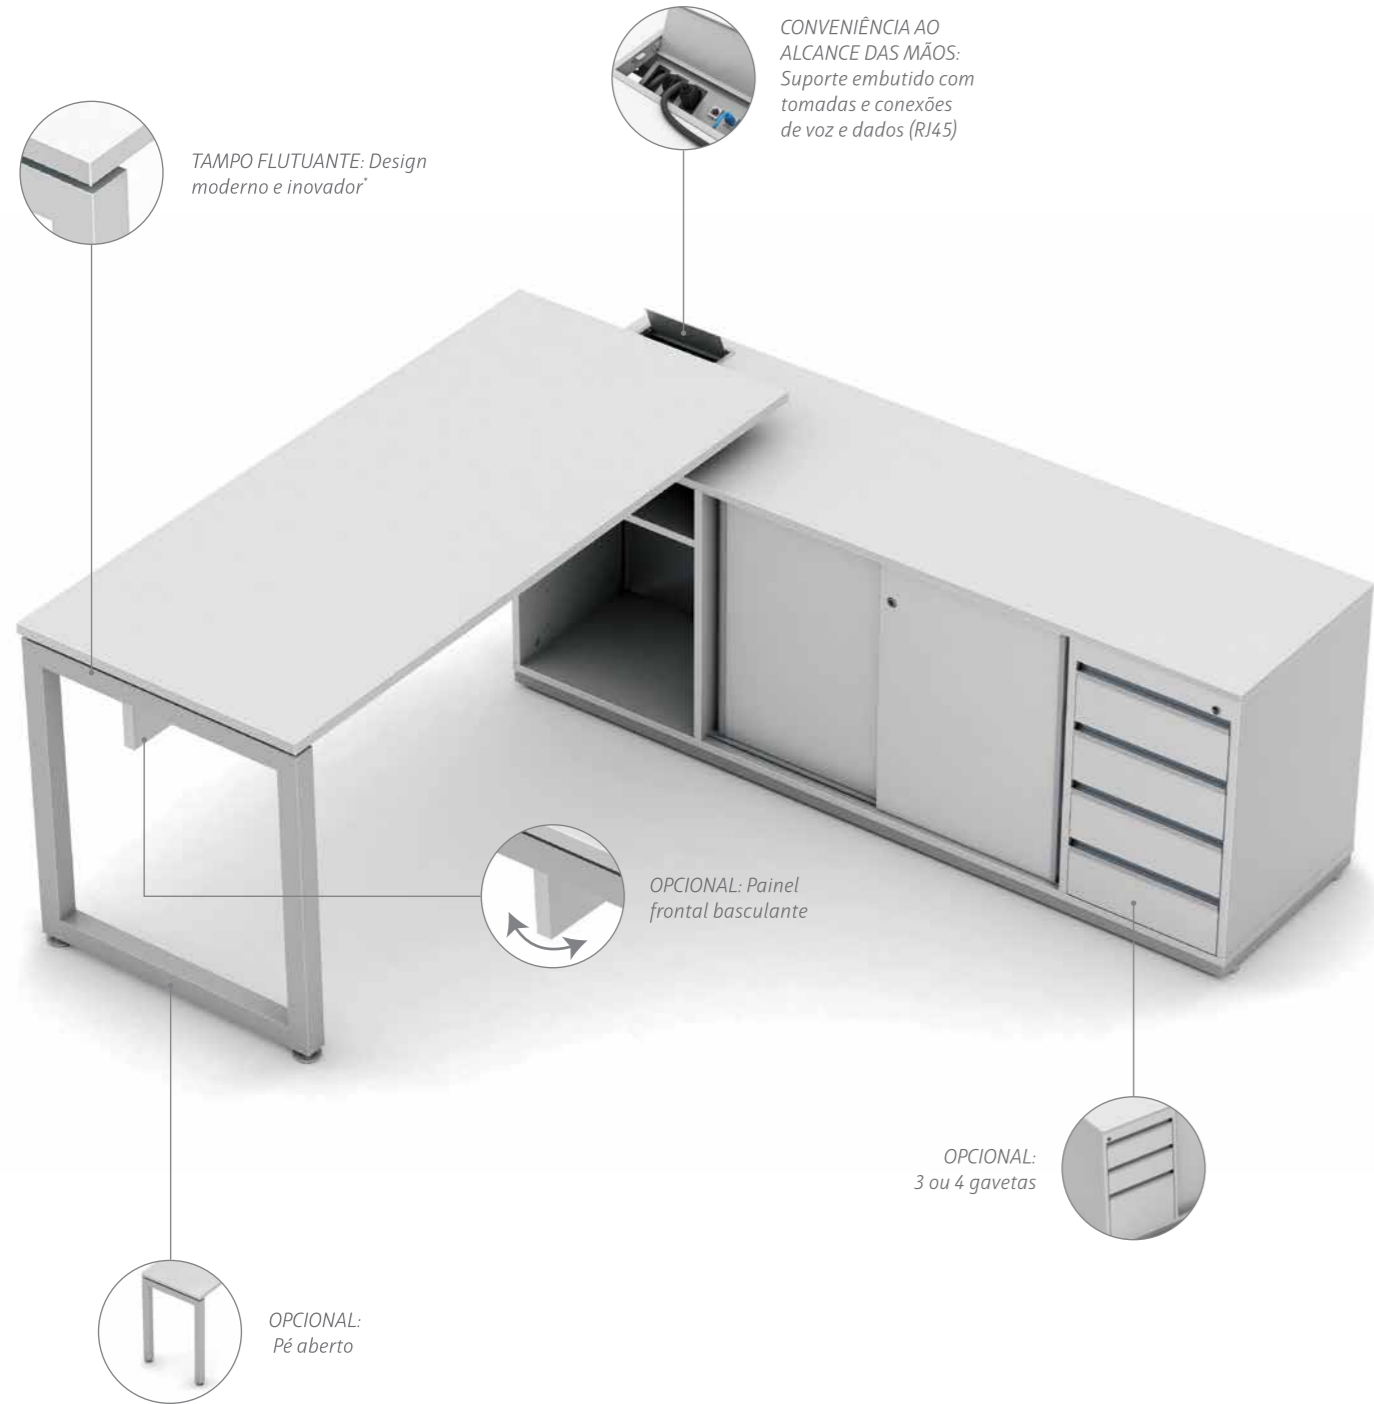

REVENDEDOR AUTORIZADO

RECEPÇÃO E REUNIÃO

Laf@line
SEGURANÇA E PRATICIDADE

RECEPÇÃO E REUNIÃO

BALCÃO ATENDIMENTO

Suporte embutido com tomadas e conexões de voz e dados (RJ45).

Eletrocalha opcional para passagem de fiação.

MESA DE REUNIÃO BOSS

Tampo com espessura de 54mm.

MESA REUNIÃO RETANGULAR PÉ ABERTO

Tampo flutuante, design moderno e inovador.

MESA REUNIÃO RETANGULAR PÉ FECHADO

Conjunto de calhas internas para passagem de fiação de fácil manuseio, facilitando a instalação elétrica e proporcionando um ambiente de trabalho agradável e limpo.

M E S A S O P 1

Laf@line
SEGURANÇA E PRATICIDADE

M E S A S O P 1

MESA RETA COM ARMÁRIO AUXILIAR, PORTAS DE CORRER, NICHO E GAVETEIRO

MESA RETA COM ARMÁRIO AUXILIAR, PORTAS DE CORRER E GAVETEIRO

MESA RETA COM ARMÁRIO AUXILIAR DE 1 PORTA, NICHO E GAVETEIRO

Conjunto de calhas internas para passagem de fiação de fácil manuseio, facilitando a instalação elétrica e proporcionando um ambiente de trabalho agradável e limpo.

Acessórios que proporcionam praticidade e organização, aproveitando cada espaço em seu ambiente.