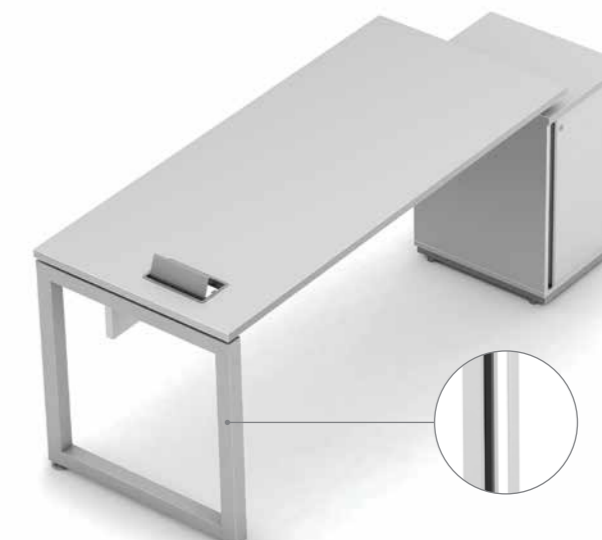

MESA DE REUNIÃO BOSS

Tampo com espessura de 54mm.

MESA REUNIÃO RETANGULAR PÉ ABERTO

Tampo flutuante, design moderno e inovador.

MESA REUNIÃO RETANGULAR PÉ FECHADO

Conjunto de calhas internas para passagem de fiação de fácil manuseio, facilitando a instalação elétrica e proporcionando um ambiente de trabalho agradável e limpo.

M E S A S O P 1

Laf@line
SEGURANÇA E PRATICIDADE

M E S A S O P 1

MESA RETA COM ARMÁRIO AUXILIAR, PORTAS DE CORRER, NICHO E GAVETEIRO

MESA RETA COM ARMÁRIO AUXILIAR, PORTAS DE CORRER E GAVETEIRO

MESA RETA COM ARMÁRIO AUXILIAR DE 1 PORTA, NICHO E GAVETEIRO

MESA RETA COM GAVETEIRO

MESA RETA COM ARMÁRIO DE 1 PORTA

MESA RETA COM MESA AUXILIAR

MESA AUXILIAR COM ARMÁRIO

MESA AUXILIAR COM GAVETEIRO

REVENDEDOR AUTORIZADO

CATÁLOGO LINHA LOCKERS

LINHA LOCKERS