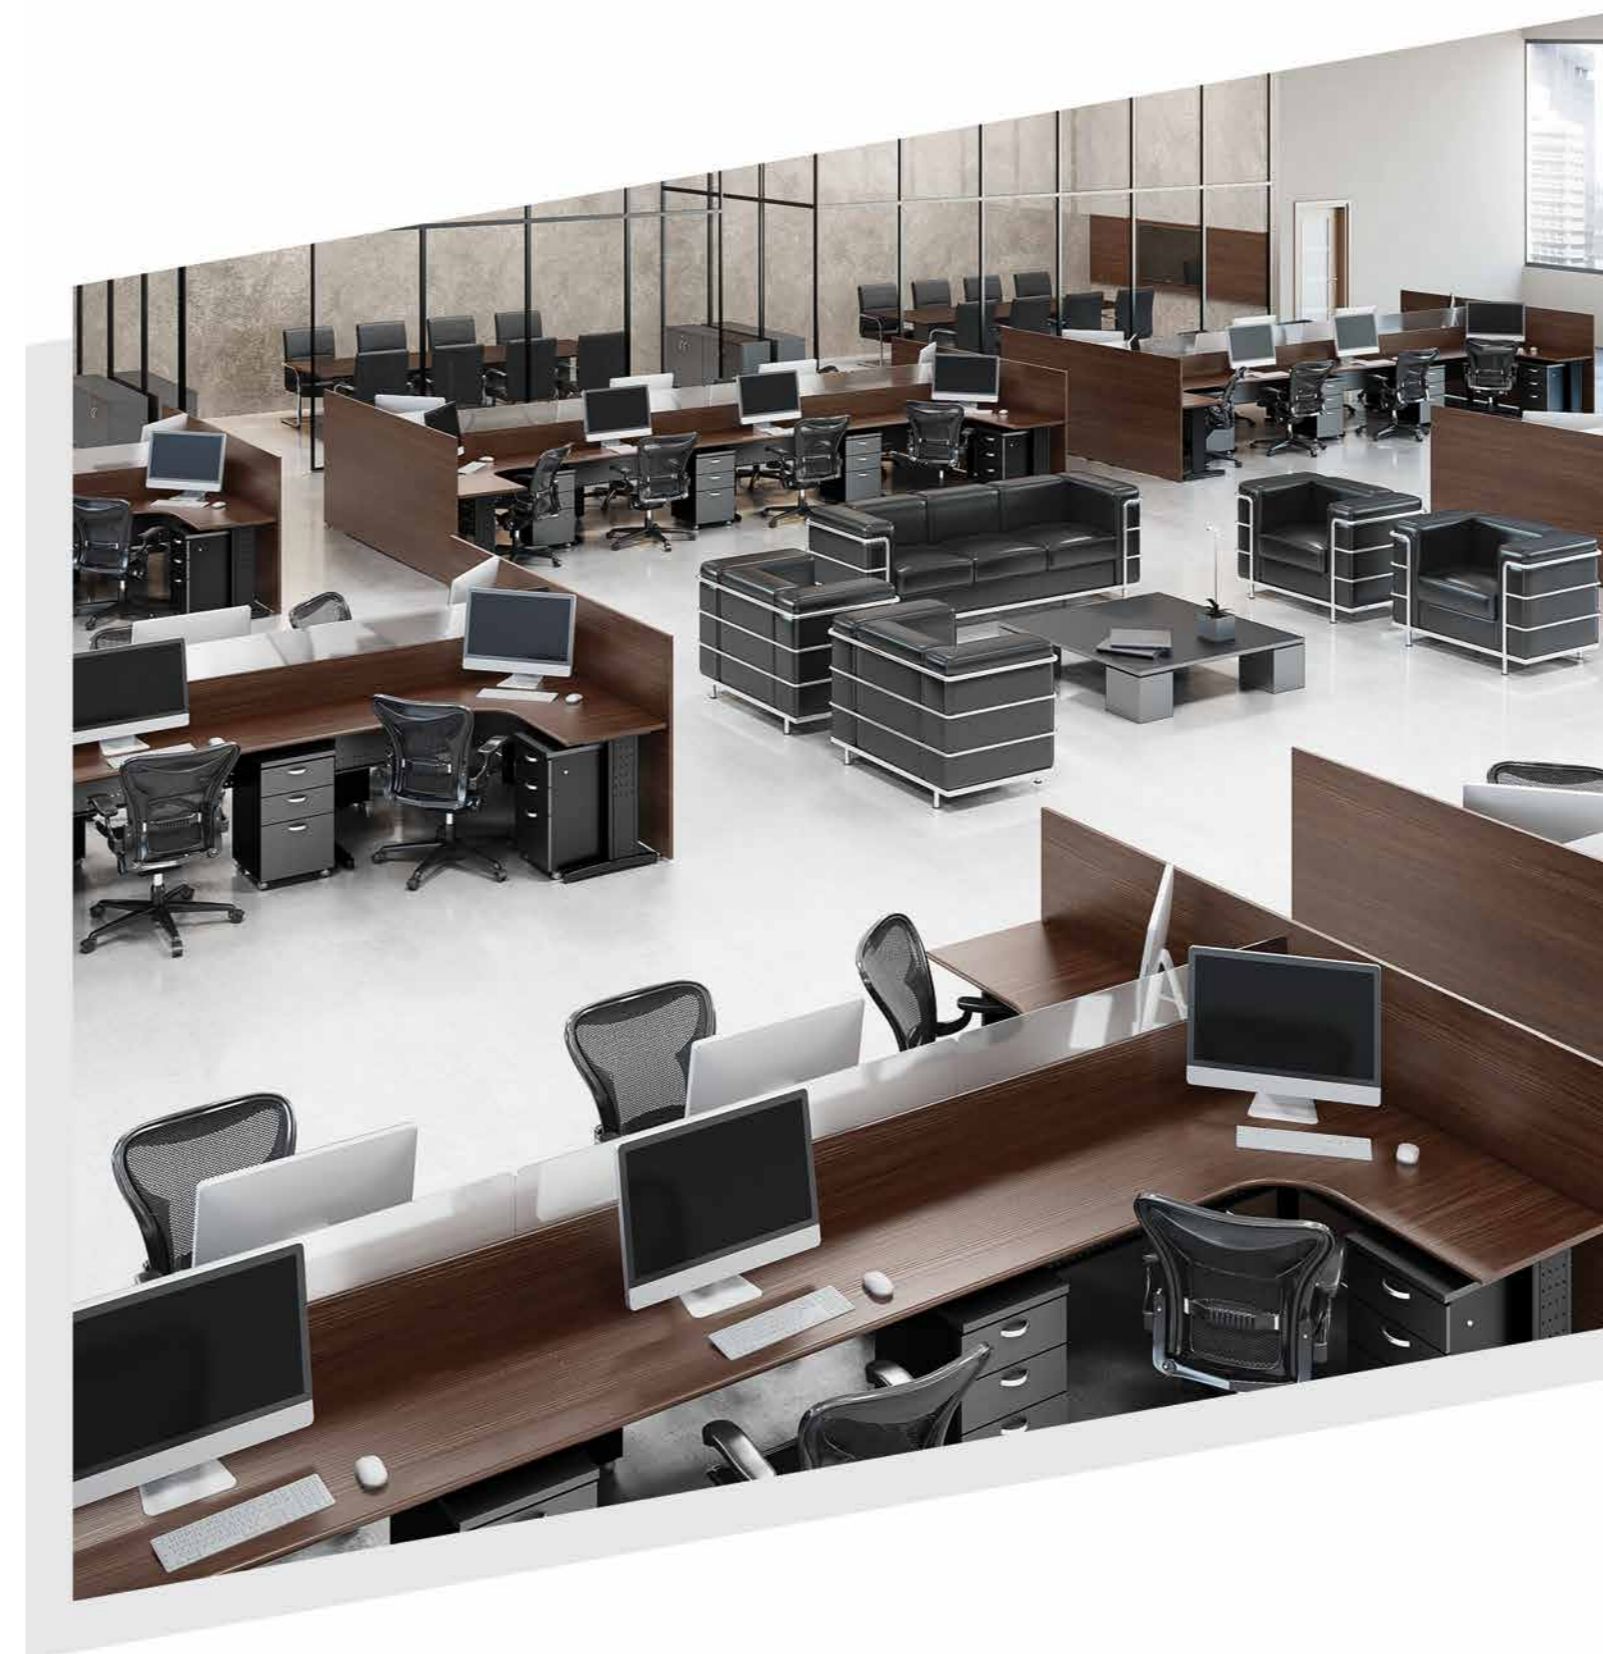

L I N H A G O L D **Laf@line**
 SEGURANÇA E PRATICIDADE

MESAS E ESTAÇÕES

Tampos disponíveis em 18 mm e 25 mm. Estrutura em aço com tratamento antiferruginoso e pintura epóxi-pó

ACESSÓRIOS

A LAFALINE oferece soluções completas para seu escritório proporcionando qualidade e bem estar, nossos móveis privilegiam a racionalidade do espaço, resistência e ergonomia com design diferenciado e inovador.