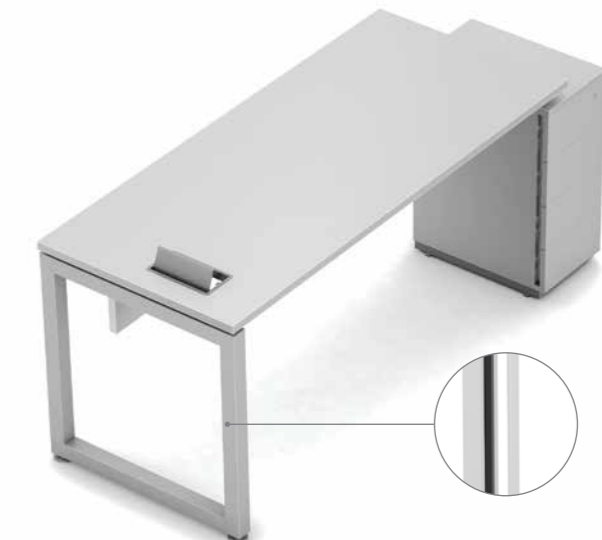

MESA DE REUNIÃO BOSS

Tampo com espessura de 54mm.

MESA REUNIÃO RETANGULAR PÉ ABERTO

Tampo flutuante, design moderno e inovador.

MESA REUNIÃO RETANGULAR PÉ FECHADO

Conjunto de calhas internas para passagem de fiação de fácil manuseio, facilitando a instalação elétrica e proporcionando um ambiente de trabalho agradável e limpo.

M E S A S O P 1

Laf@line
SEGURANÇA E PRATICIDADE

M E S A S O P 1

MESA RETA COM ARMÁRIO AUXILIAR, PORTAS DE CORRER, NICHO E GAVETEIRO

MESA RETA COM ARMÁRIO AUXILIAR, PORTAS DE CORRER E GAVETEIRO

MESA RETA COM ARMÁRIO AUXILIAR DE 1 PORTA, NICHO E GAVETEIRO

MESA RETA COM GAVETEIRO

MESA RETA COM ARMÁRIO DE 1 PORTA

MESA RETA COM MESA AUXILIAR

MESA AUXILIAR COM ARMÁRIO

MESA AUXILIAR COM GAVETEIRO

REVENDEDOR AUTORIZADO

CATÁLOGO LINHA LOCKERS

LINHA LOCKERS