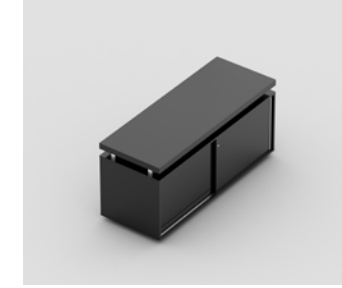

ARMÁRIO BAIXO SIMPLES COM 2 PORTAS DE CORRER